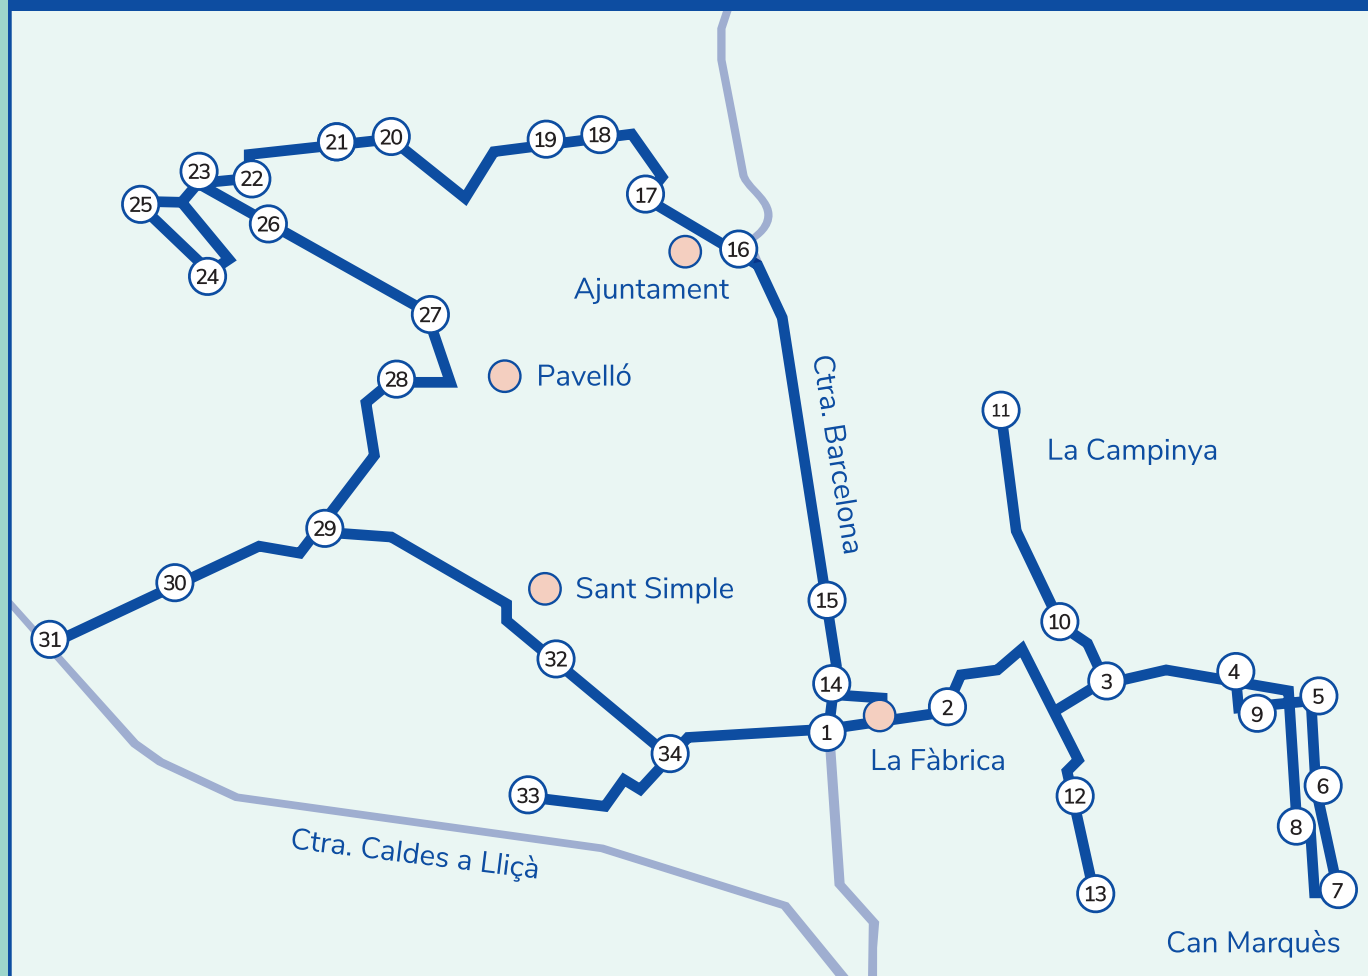

Recorregut