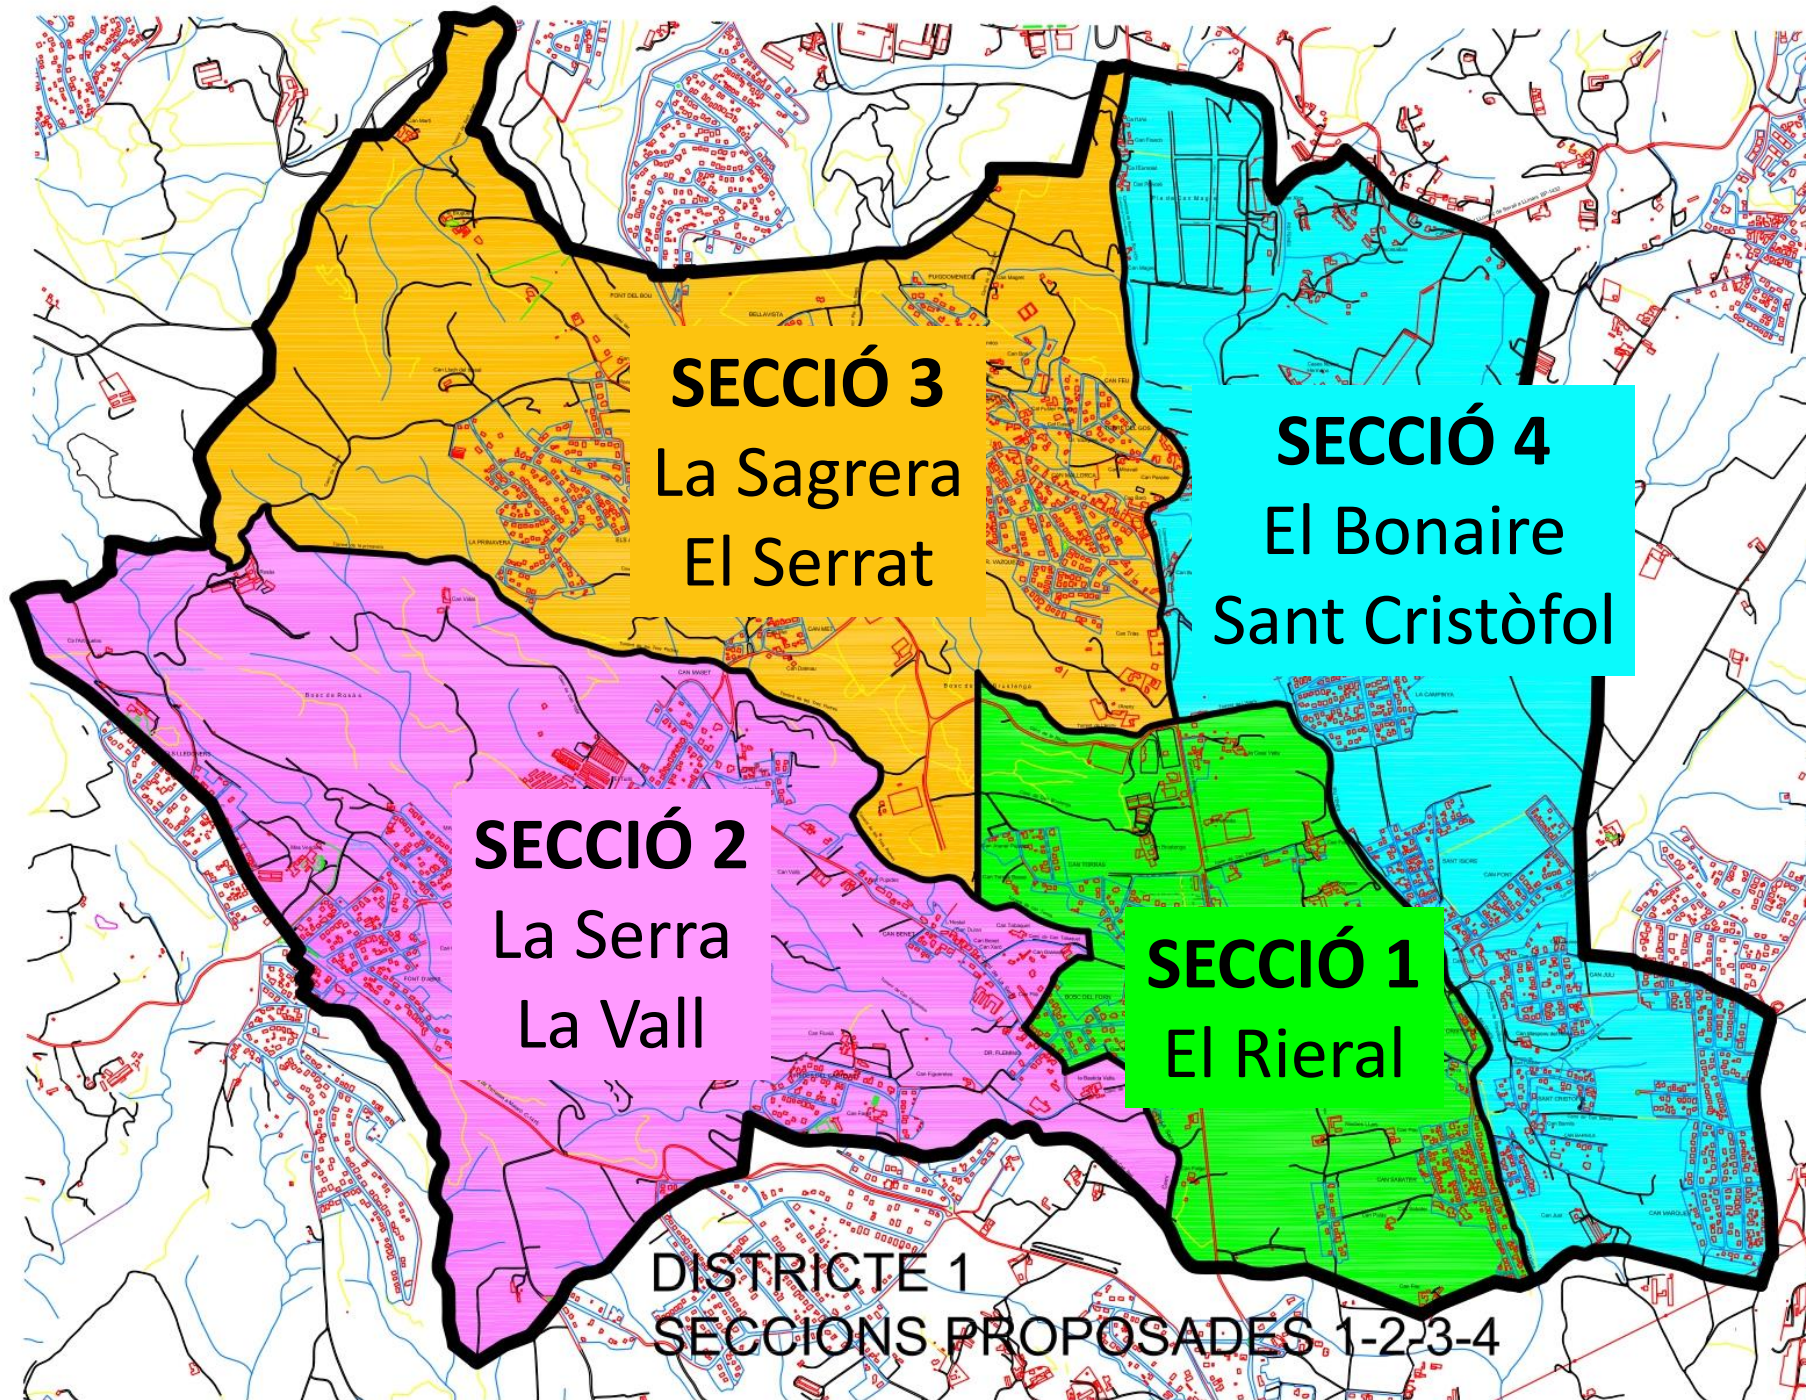

Eleccions

MUNICIPALS 28M

Ajuntament de
Santa Eulàlia
de Ronçana

Eleccions

MUNICIPALS 28M

El Rieral
CAN SABATER
BOSC DEL FORN
CAN TORRAS

SECCIÓ 1
El Rieral

Ajuntament de
Santa Eulàlia
de Ronçana

Eleccions

MUNICIPALS 28M

Ajuntament de
Santa Eulàlia
de Ronçana

Eleccions

MUNICIPALS 28M

Ajuntament de
Santa Eulàlia
de Ronçana

Eleccions

MUNICIPALS 28M