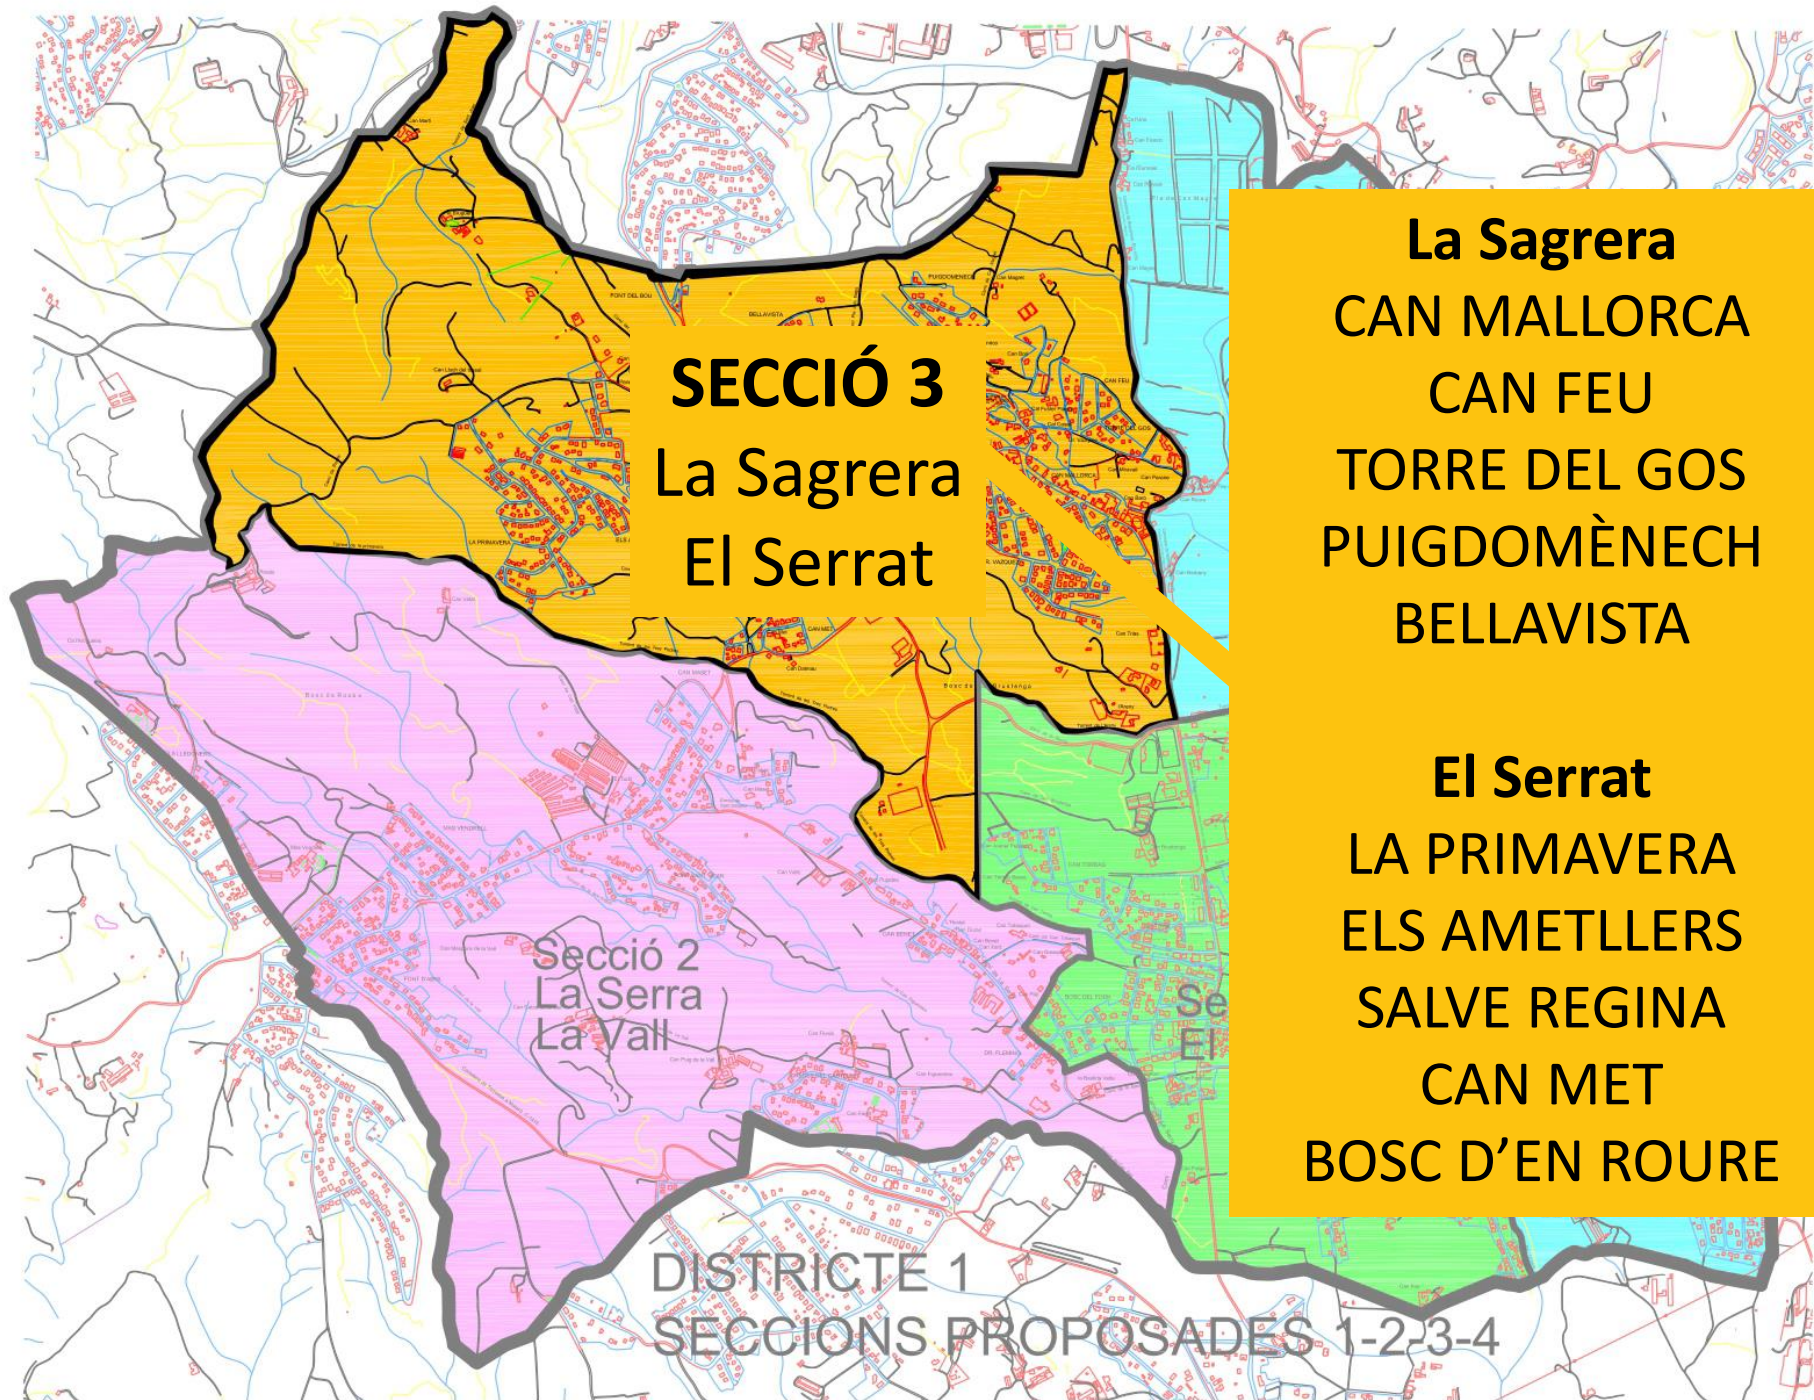

Eleccions

MUNICIPALS 28M

Ajuntament de
Santa Eulàlia
de Ronçana