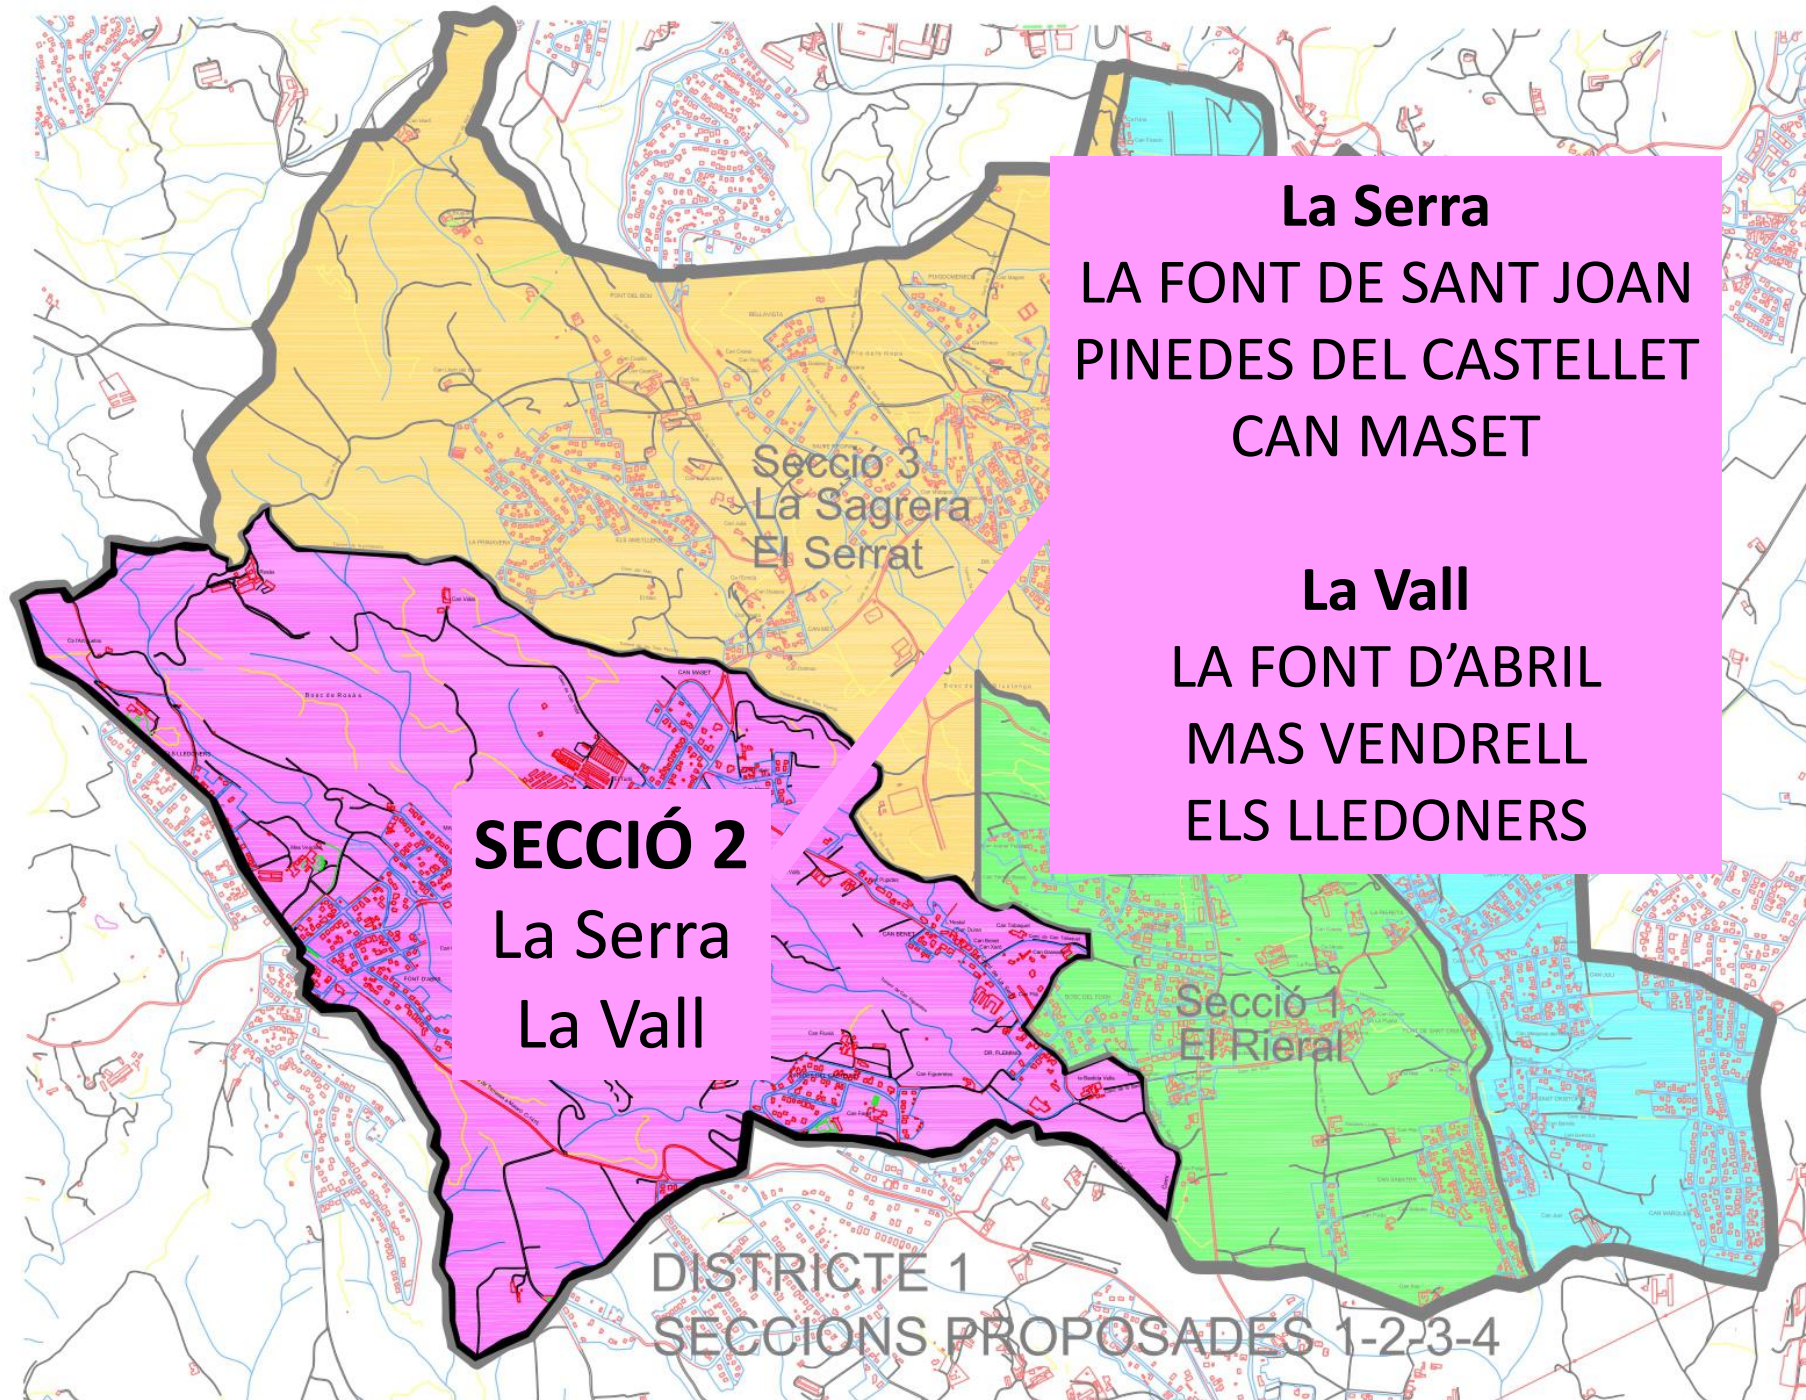

Eleccions

MUNICIPALS 28M

Ajuntament de
Santa Eulàlia
de Ronçana