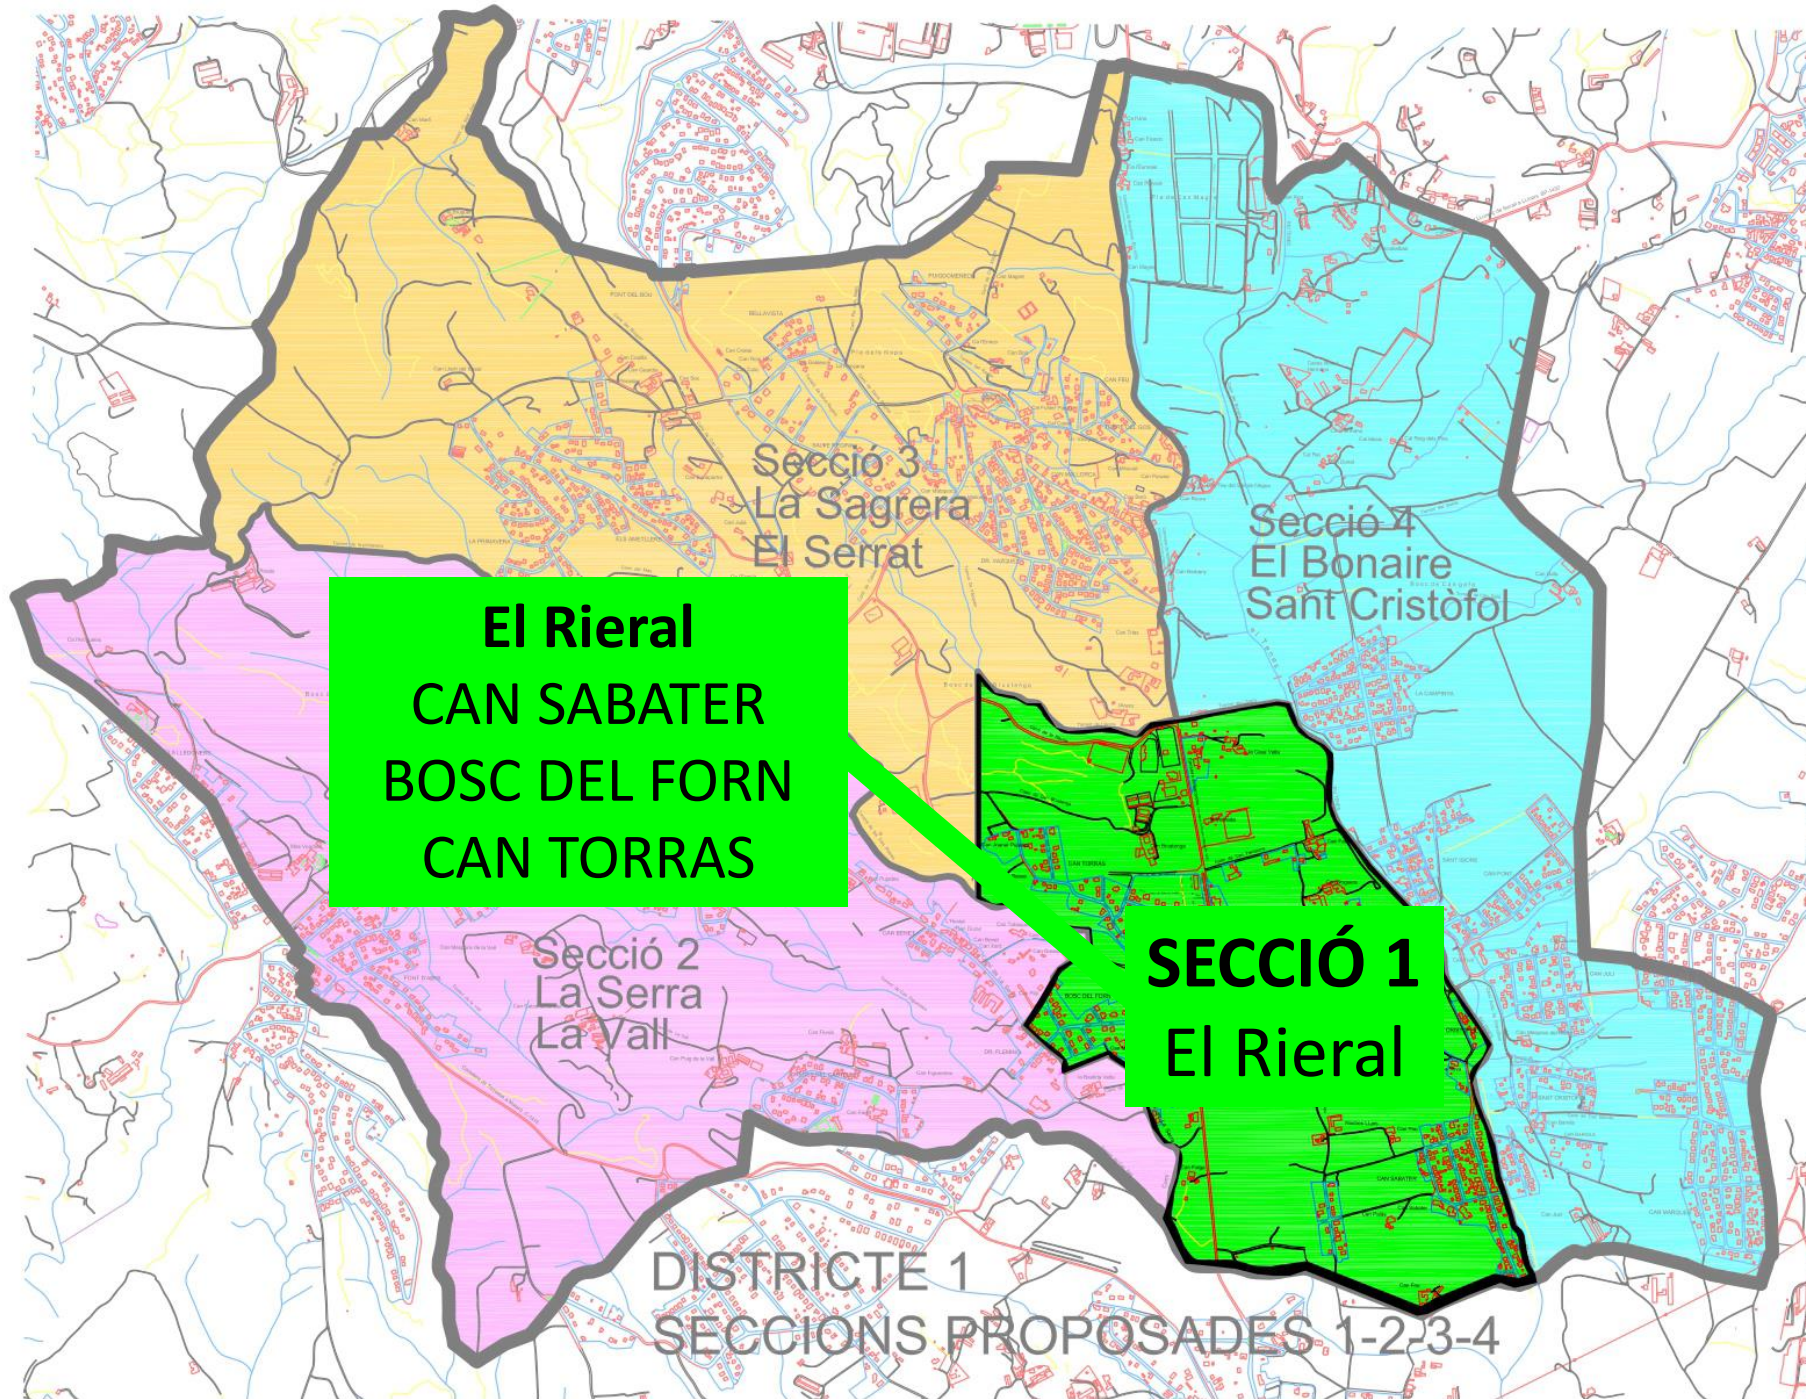

Eleccions

MUNICIPALS 28M

Ajuntament de
Santa Eulàlia
de Ronçana

Eleccions

MUNICIPALS 28M

El Rieral
CAN SABATER
BOSC DEL FORN
CAN TORRAS

SECCIÓ 1
El Rieral

Ajuntament de
Santa Eulàlia
de Ronçana