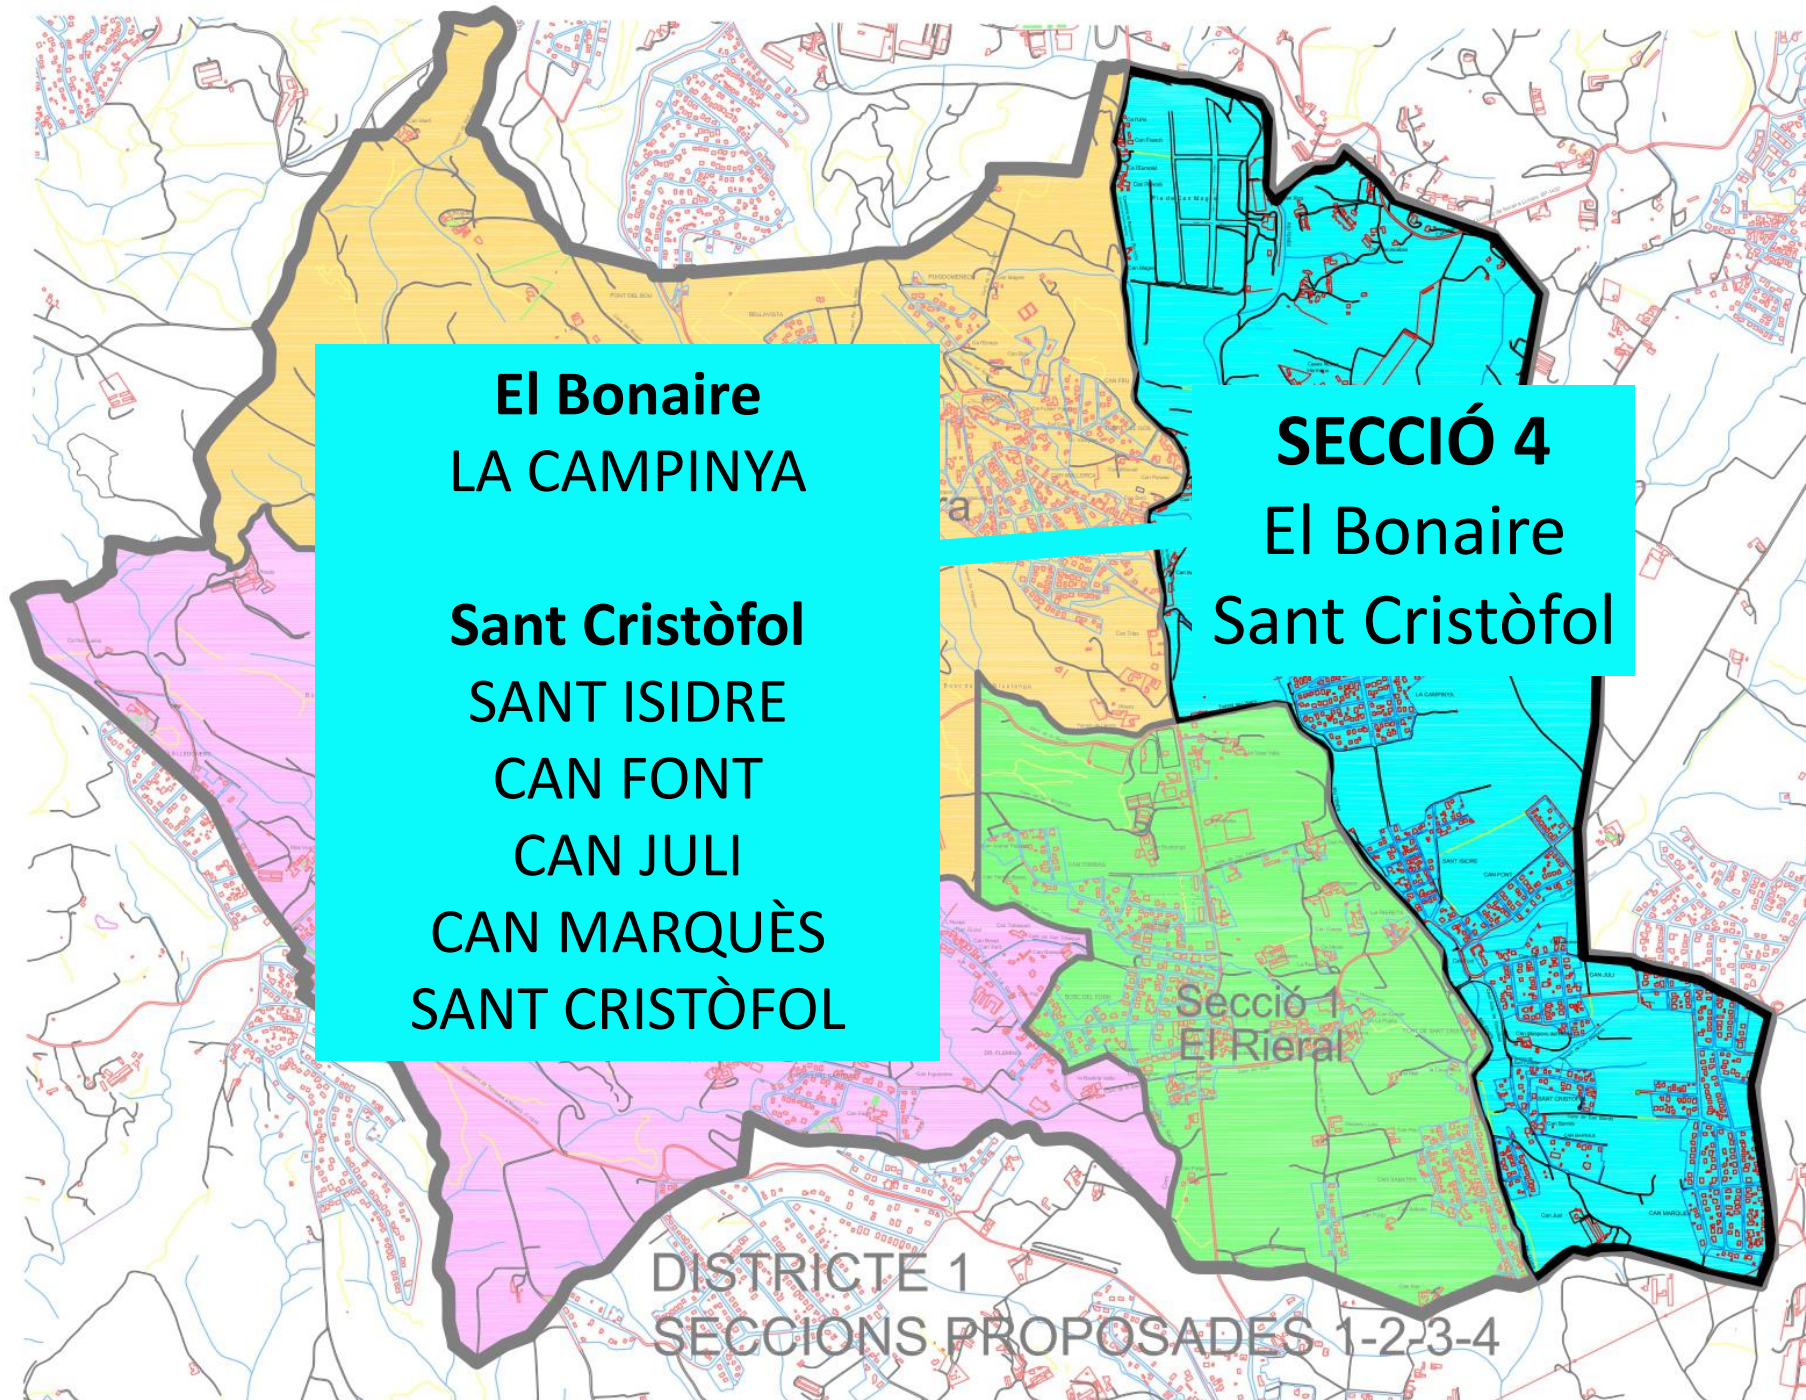

Eleccions

MUNICIPALS 28M

Ajuntament de
Santa Eulàlia
de Ronçana

Eleccions

MUNICIPALS 28M

El Rieral
CAN SABATER
BOSC DEL FORN
CAN TORRAS

SECCIÓ 1
El Rieral

Ajuntament de
Santa Eulàlia
de Ronçana

Eleccions

MUNICIPALS 28M

Ajuntament de
Santa Eulàlia
de Ronçana

Eleccions

MUNICIPALS 28M

Ajuntament de
Santa Eulàlia
de Ronçana

Eleccions

MUNICIPALS 28M